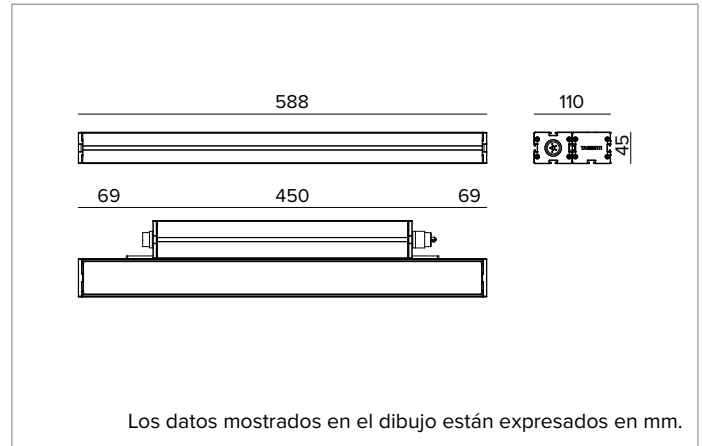

E0542GWL830ELBA | JEDI NOVA 55 Proyector Side Box Proyector lineal orientable de LED

	3000K	H(m)	D1(m)	D2(m)	E _{max} (lx)		
	Ra80	11°	59°				
Fixture Power	35W	1	0.19	1.14	13217		
Source Flux	4548lm	2	0.37	2.28	3304		
Fixture Flux	3423lm	3	0.56	3.42	1469		
Efficacy	98lm/W	4	0.74	4.55	826		
TS2100	I _{max} =2906cd/klm	I _{max}	13217cd	5	0.93	5.69	529

Óptica: LENTE

Apertura del haz de luz: GRZ 10°x60°

Eficiencia óptica: 75%

Flujo luminaria: 3423lm

Rendimiento luminoso: 98lm/W

Seguridad fotobiológica: Conforme al grupo de riesgo RG1 (Riesgo Bajo)

CARACTERÍSTICAS MECÁNICAS

Cuerpo de aluminio extruido anodizado 15μ. Pantalla plana de cristal extra claro de 5mm de espesor. Cuerpo de la luminaria orientable respecto a la superficie de instalación mediante estribos accesorios.

Color y acabado: Anodización, negro

Dimensiones: L=588mm

Peso: 3,2Kg

Versión: STANDARD

Grado de protección: IP66,IP67,IP68,IP69

Resistencia mecánica: IK07

CARACTERÍSTICAS ELÉCTRICAS

Driver integrado, en la versión ON-OFF (posicionado lateralmente al cuerpo óptico). Equipado con cableado pasante con conectores IN/OUT para instalación de panel con sellado longitudinal (el sellado limita el riesgo de ascenso de la humedad hacia el driver / cuerpo óptico). Luminaria compatible con EN 60598-2-22 para suministro de energía desde un sistema de emergencia centralizado CPSS (Central Power Supply System), no incorporado en la luminaria - áreas de alto riesgo excluidas. La potencia y el flujo predeterminados son 100% en CA y 100% en CC.